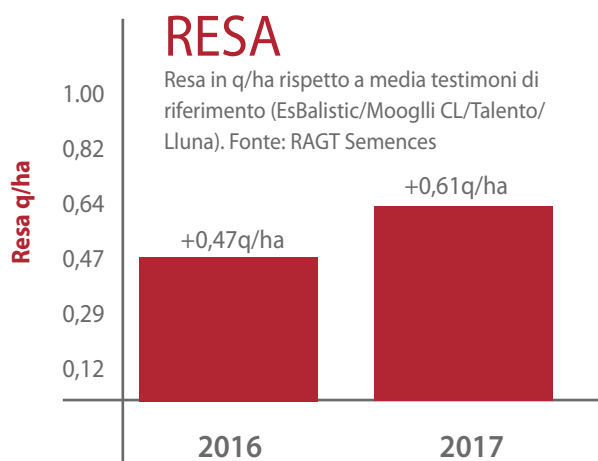

GIRASOLE OLEICO
Clearfield Plus

RGT VOLLCANO

PRECOCE

PERFORMANCE

RESA IN GRANELLA

Anno 2016

102.0 %

Testimoni: EsBalsic, Moogli CL, Talento, Luna

Fonte: RAGT Semences

Anno 2017

102.2 %

Testimoni: EsBalsic, Moogli CL, Talento, Luna

Fonte: RAGT Semences

QUALITÀ DELL'OLIO

Clearfield Plus
Production System for Rice

PROFILO VARIETALE

Essicazione **Buono**

PMS **Medio**

PROFILO FITOSANITARIO

Peronospora **Resistente (RM9)**

Necrosi dello stelo **Tollerante**

Marciume della calatide **Tollerante**

Marciume dello stelo **Tollerante**

Verticilliosi **Sensibile**

Stelo nero **Tollerante**

➤ Alto oleico medio-precocce con tecnologia Clearfield Plus

➤ Ottima resistenza alla Peronospora

➤ Ricco in olio e acido oleico

RESA

Resa in q/ha rispetto a media testimoni di riferimento (EsBalsic/Moogli CL/Talento/Lluna). Fonte: RAGT Semences