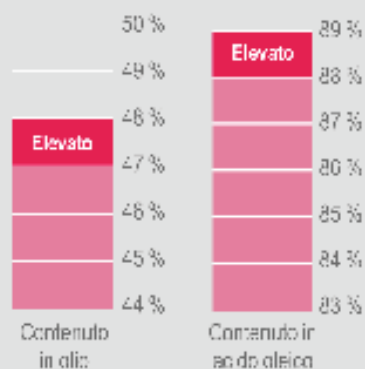

Fonte: RAGT Semences

Anno 2017

102.2 %

Testimoni: EsBalsic, Moogli CL, Talento, Luna

Fonte: RAGT Semences

QUALITÀ DELL'OLIO

Clearfield Plus
Production System for Rice

PROFILO VARIETALE

FIORITURA **Media**

MATURAZIONE **Precoce**

CARATTERISTICHE

Taglia **Medio-alta**

Inclinazione calatide **45°**

Vigore iniziale **Buono**

Tenuto dello stelo **Buono**

Fecondazione **Buono/ottima**